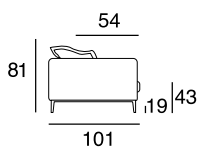

Corner sofa with a metal frame supported by intertwined elastic belts. The armrests are made of wood and expanded polyurethane foam covered with sterilized anti-allergy goose feathers. The seat cushions are made of expanded polyurethane foam covered with sterilized anti-allergy goose feathers. The backrest pillows contain sterilized anti-allergy goose feathers. The feet are made of black-plated metal. The tables are made of metal covered with acrylic fibre.