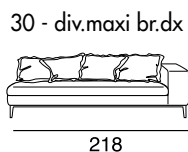

Corner sofa with a metal frame supported by intertwined elastic belts. The armrests are made of wood and expanded polyurethane foam covered with sterilized anti-allergy goose feathers. The seat cushions are made of expanded polyurethane foam covered with sterilized anti-allergy goose feathers. The backrest pillows contain sterilized anti-allergy goose feathers. The feet are made of black-plated metal. The tables are made of metal covered with acrylic fibre.