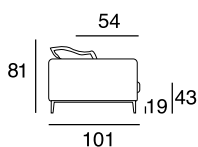

Corner sofa with a metal frame supported by intertwined elastic belts. The armrests are made of wood and expanded polyurethane foam covered with sterilized anti-allergy goose feathers. The seat cushions are made of expanded polyurethane foam covered with sterilized anti-allergy goose feathers. The backrest pillows contain sterilized anti-allergy goose feathers. The feet are made of black-plated metal. The tables are made of metal covered with acrylic fibre.