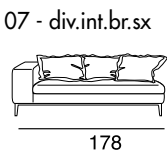

Canapé d'angle dont la carcasse en métal est soutenue par des sangles élastiques entrecroisées. Les accoudoirs en bois sont recouverts de polyuréthane expansée et de plumes d'oie stérilisées anti-allergiques. Les coussins d'assise sont en mousse polyuréthane expansée recouverts de plumes d'oie stérilisées anti-allergiques. Les coussins de dos sont en plumes d'oie stérilisées anti-allergiques. Les pieds sont en métal chromé noir. Les tables sont en métal recouvert de fibre acrylique.