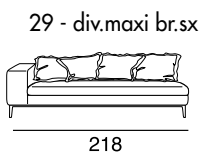

Corner sofa with a metal frame supported by intertwined elastic belts. The armrests are made of wood and expanded polyurethane foam covered with sterilized anti-allergy goose feathers. The seat cushions are made of expanded polyurethane foam covered with sterilized anti-allergy goose feathers. The backrest pillows contain sterilized anti-allergy goose feathers. The feet are made of black-plated metal. The tables are made of metal covered with acrylic fibre.