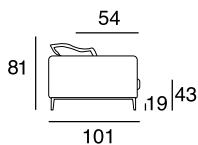

Corner sofa with a metal frame supported by intertwined elastic belts. The armrests are made of wood and expanded polyurethane foam covered with sterilized anti-allergy goose feathers. The seat cushions are made of expanded polyurethane foam covered with sterilized anti-allergy goose feathers. The backrest pillows contain sterilized anti-allergy goose feathers. The feet are made of black-plated metal. The tables are made of metal covered with acrylic fibre.