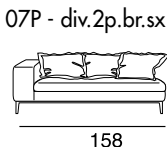

Corner sofa with a metal frame supported by intertwined elastic belts. The armrests are made of wood and expanded polyurethane foam covered with sterilized anti-allergy goose feathers. The seat cushions are made of expanded polyurethane foam covered with sterilized anti-allergy goose feathers. The backrest pillows contain sterilized anti-allergy goose feathers. The feet are made of black-plated metal. The tables are made of metal covered with acrylic fibre.