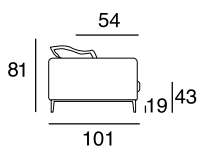

Corner sofa with a metal frame supported by intertwined elastic belts. The armrests are made of wood and expanded polyurethane foam covered with sterilized anti-allergy goose feathers. The seat cushions are made of expanded polyurethane foam covered with sterilized anti-allergy goose feathers. The backrest pillows contain sterilized anti-allergy goose feathers. The feet are made of black-plated metal. The tables are made of metal covered with acrylic fibre.