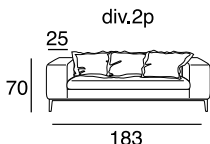

Corner sofa with a metal frame supported by intertwined elastic belts. The armrests are made of wood and expanded polyurethane foam covered with sterilized anti-allergy goose feathers. The seat cushions are made of expanded polyurethane foam covered with sterilized anti-allergy goose feathers. The backrest pillows contain sterilized anti-allergy goose feathers. The feet are made of black-plated metal. The tables are made of metal covered with acrylic fibre.