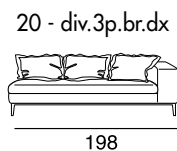

Corner sofa with a metal frame supported by intertwined elastic belts. The armrests are made of wood and expanded polyurethane foam covered with sterilized anti-allergy goose feathers. The seat cushions are made of expanded polyurethane foam covered with sterilized anti-allergy goose feathers. The backrest pillows contain sterilized anti-allergy goose feathers. The feet are made of black-plated metal. The tables are made of metal covered with acrylic fibre.