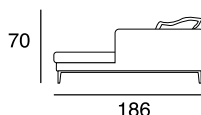

designer: Stefano Conficconi

186

17 - Ch.longue br.sx

113

186

18 - Ch.longue br.dx

113

tavolino quadrato
piccolo