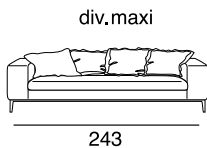

Corner sofa with a metal frame supported by intertwined elastic belts. The armrests are made of wood and expanded polyurethane foam covered with sterilized anti-allergy goose feathers. The seat cushions are made of expanded polyurethane foam covered with sterilized anti-allergy goose feathers. The backrest pillows contain sterilized anti-allergy goose feathers. The feet are made of black-plated metal. The tables are made of metal covered with acrylic fibre.