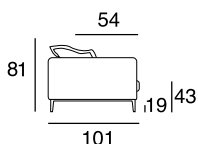

Corner sofa with a metal frame supported by intertwined elastic belts. The armrests are made of wood and expanded polyurethane foam covered with sterilized anti-allergy goose feathers. The seat cushions are made of expanded polyurethane foam covered with sterilized anti-allergy goose feathers. The backrest pillows contain sterilized anti-allergy goose feathers. The feet are made of black-plated metal. The tables are made of metal covered with acrylic fibre.