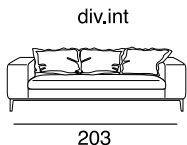

Corner sofa with a metal frame supported by intertwined elastic belts. The armrests are made of wood and expanded polyurethane foam covered with sterilized anti-allergy goose feathers. The seat cushions are made of expanded polyurethane foam covered with sterilized anti-allergy goose feathers. The backrest pillows contain sterilized anti-allergy goose feathers. The feet are made of black-plated metal. The tables are made of metal covered with acrylic fibre.