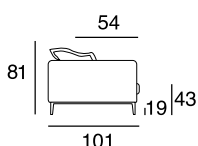

Corner sofa with a metal frame supported by intertwined elastic belts. The armrests are made of wood and expanded polyurethane foam covered with sterilized anti-allergy goose feathers. The seat cushions are made of expanded polyurethane foam covered with sterilized anti-allergy goose feathers. The backrest pillows contain sterilized anti-allergy goose feathers. The feet are made of black-plated metal. The tables are made of metal covered with acrylic fibre.