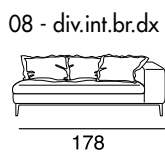

Corner sofa with a metal frame supported by intertwined elastic belts. The armrests are made of wood and expanded polyurethane foam covered with sterilized anti-allergy goose feathers. The seat cushions are made of expanded polyurethane foam covered with sterilized anti-allergy goose feathers. The backrest pillows contain sterilized anti-allergy goose feathers. The feet are made of black-plated metal. The tables are made of metal covered with acrylic fibre.