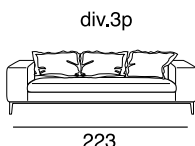

Corner sofa with a metal frame supported by intertwined elastic belts. The armrests are made of wood and expanded polyurethane foam covered with sterilized anti-allergy goose feathers. The seat cushions are made of expanded polyurethane foam covered with sterilized anti-allergy goose feathers. The backrest pillows contain sterilized anti-allergy goose feathers. The feet are made of black-plated metal. The tables are made of metal covered with acrylic fibre.