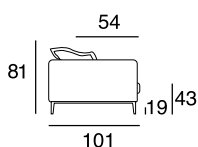

Corner sofa with a metal frame supported by intertwined elastic belts. The armrests are made of wood and expanded polyurethane foam covered with sterilized anti-allergy goose feathers. The seat cushions are made of expanded polyurethane foam covered with sterilized anti-allergy goose feathers. The backrest pillows contain sterilized anti-allergy goose feathers. The feet are made of black-plated metal. The tables are made of metal covered with acrylic fibre.