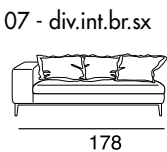

Corner sofa with a metal frame supported by intertwined elastic belts. The armrests are made of wood and expanded polyurethane foam covered with sterilized anti-allergy goose feathers. The seat cushions are made of expanded polyurethane foam covered with sterilized anti-allergy goose feathers. The backrest pillows contain sterilized anti-allergy goose feathers. The feet are made of black-plated metal. The tables are made of metal covered with acrylic fibre.