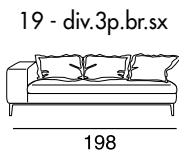

Corner sofa with a metal frame supported by intertwined elastic belts. The armrests are made of wood and expanded polyurethane foam covered with sterilized anti-allergy goose feathers. The seat cushions are made of expanded polyurethane foam covered with sterilized anti-allergy goose feathers. The backrest pillows contain sterilized anti-allergy goose feathers. The feet are made of black-plated metal. The tables are made of metal covered with acrylic fibre.