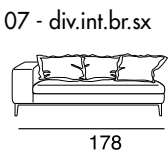

Sofaprogramm mit Gestell aus Metall und Unterfederung aus extra breiten hochelastischen Gurtbändern. Armlehnen aus Holz mit Polyurethanschaumstoff und sterilisierte antiallergischen Daunen Abdeckung. Die Sitzkissen sind mit Polyurethanschaumstoff und sterilisierte antiallergischen Daunen gepolstert. Die Rückenkissen sind mit sterilisierten antiallergischen Daunen gepolstert. Füße aus schwarz verchromtem Metall. Die Tische sind aus Metall mit acrylfaser Abdeckung.