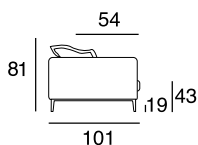

Corner sofa with a metal frame supported by intertwined elastic belts. The armrests are made of wood and expanded polyurethane foam covered with sterilized anti-allergy goose feathers. The seat cushions are made of expanded polyurethane foam covered with sterilized anti-allergy goose feathers. The backrest pillows contain sterilized anti-allergy goose feathers. The feet are made of black-plated metal. The tables are made of metal covered with acrylic fibre.