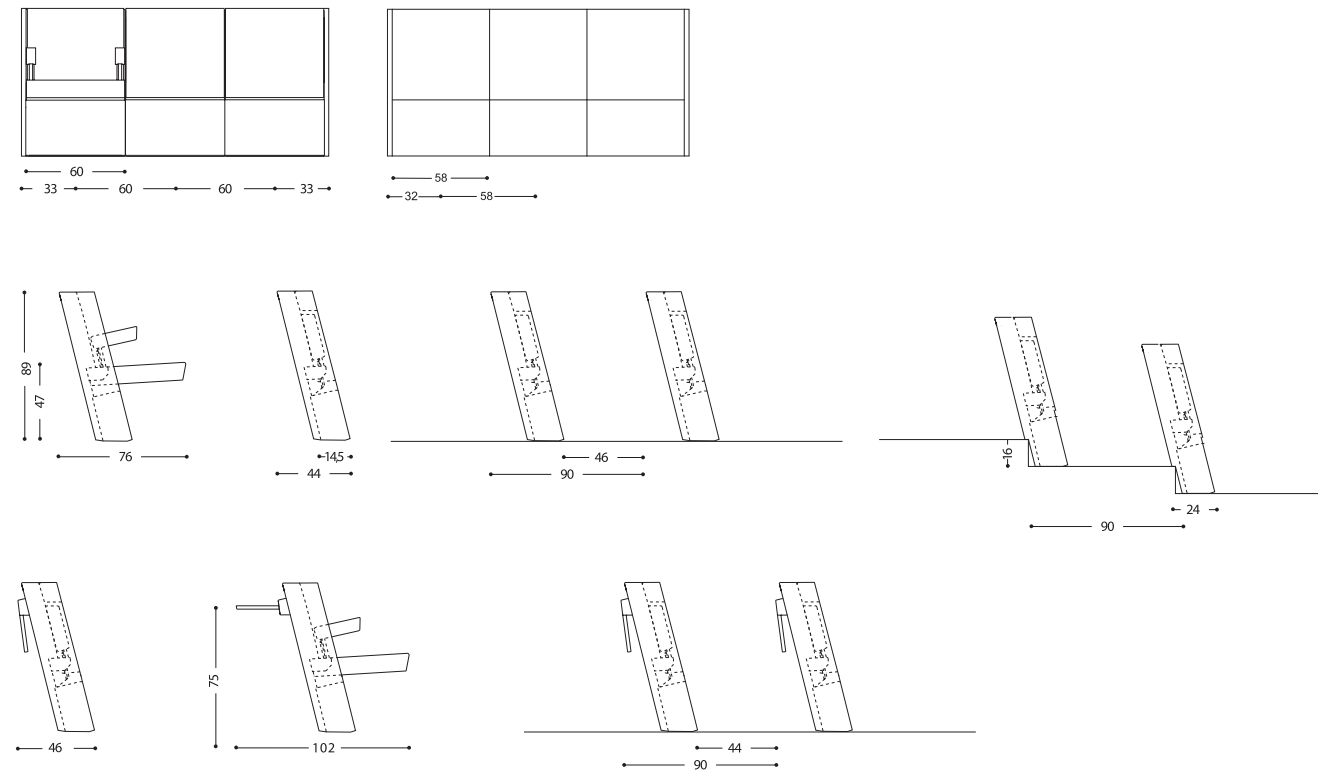

## Disegni tecnici Technical drawings

## Disegni tecnici Technical drawings

**Genya con sistema a scomparsa, totalmente automatizzato, che in pochi secondi trascina l'intero corpo della seduta in posizione orizzontale sotto la superficie pavimentale.**